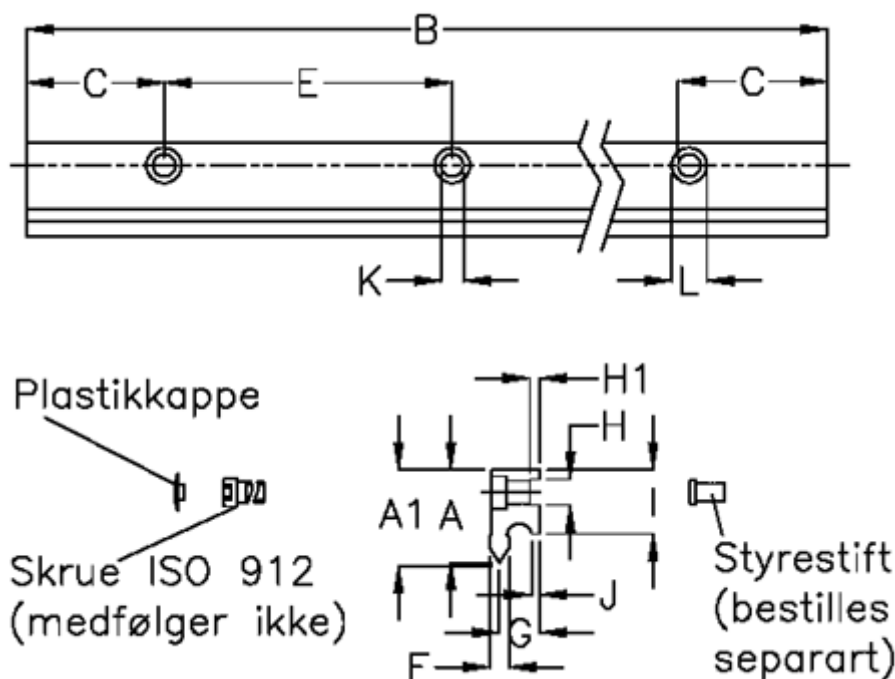

Varenummer: 0571252536
 Beskrivelse: Hepco GV3 profilskinne NV E L536 P3
 med forsænkede huller

Mål

A	= 16	G	= 8.2	vægt kg/1000 = 1.00
A1	= 16.72	H	= 4	
B	= 536	H1	= 1.5	
C	= 43.0	I	= 12.40	
E	= 90	J	= 1.75	
F	= 4.42	K	= 4.5	
For leje	= J18	L	= 8 x 4.1	
For styrestift	= SDP4	Præcisionstype	= P3	